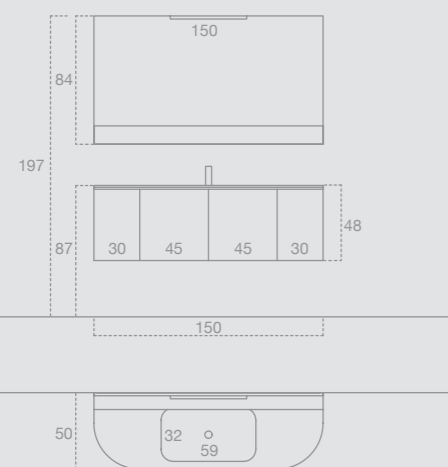

Lavabo integrato Cassiopea 75 in finitura Stonematt.

Integrated basin Cassiopea 75 in Stonematt.

GIU9075

L.150 H.197 P.50
 Finiture: Castagno tinto Cumino, Laccato opaco Argilla
 Top: Stonematt con lavabo Cassiopea 75
 Maniglia: Presa a gola 45°
 Specchiera: Con mensola integrata
 Faretto: Degas

W.150 H.197 D.50
 Finish: Painted chestnut Cumino, matt lacquered Argilla
 Top: Stonematt with Cassiopea 75 basin
 Handle: 45° groove
 Mirror: Mirror with integrated shelf
 Spotlight: Degas

GIU9075

GIU9076

120
curvi

GIU9077

GIU9076

L.135 H.197 P.50
 Finiture: Laccato opaco Nettuno
 Top: Stonematt con lavabo Cassiopea 75
 Maniglia: Presa a gola 45°
 Specchiera: Con mensola integrata
 Faretto: Degas

W.135 H.197 D.50
 Finish: Matt lacquered Nettuno
 Top: Stonematt with Cassiopea 75 basin
 Handle: 45° groove
 Mirror: Mirror with integrated shelf
 Spotlight: Degas

121
curvi