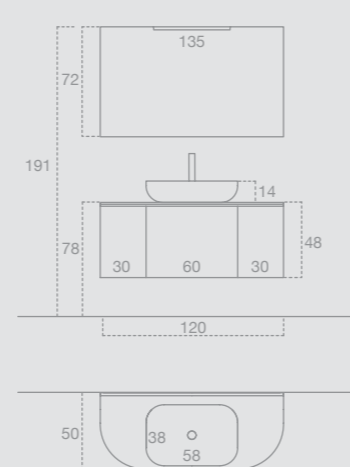

Lavabo integrato Cassiopea 75 in finitura Stonematt.

Integrated basin Cassiopea 75 in Stonematt.

GIU9075

L.150 H.197 P.50
 Finiture: Castagno tinto Cumino, Laccato opaco Argilla
 Top: Stonematt con lavabo Cassiopea 75
 Maniglia: Presa a gola 45°
 Specchiera: Con mensola integrata
 Faretto: Degas

W.150 H.197 D.50
 Finish: Painted chestnut Cumino, matt lacquered Argilla
 Top: Stonematt with Cassiopea 75 basin
 Handle: 45° groove
 Mirror: Mirror with integrated shelf
 Spotlight: Degas

GIU9075

GIU9076

120
curvi

GIU9077

GIU9076

L.135 H.197 P.50
 Finiture: Laccato opaco Nettuno
 Top: Stonematt con lavabo Cassiopea 75
 Maniglia: Presa a gola 45°
 Specchiera: Con mensola integrata
 Faretto: Degas

W.135 H.197 D.50
 Finish: Matt lacquered Nettuno
 Top: Stonematt with Cassiopea 75 basin
 Handle: 45° groove
 Mirror: Mirror with integrated shelf
 Spotlight: Degas