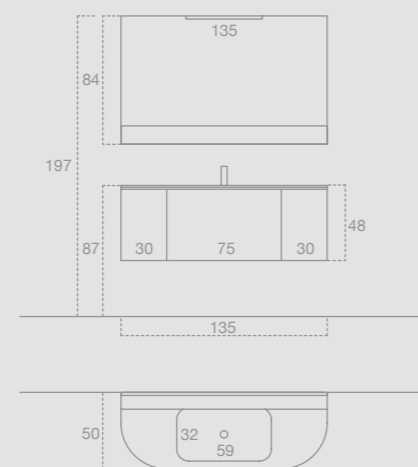

Lavabo integrato Cassiopea 75 in finitura Stonematt.

Integrated basin Cassiopea 75 in Stonematt.

GIU9075

L.150 H.197 P.50
 Finiture: Castagno tinto Cumino, Laccato opaco Argilla
 Top: Stonematt con lavabo Cassiopea 75
 Maniglia: Presa a gola 45°
 Specchiera: Con mensola integrata
 Faretto: Degas

W.150 H.197 D.50
 Finish: Painted chestnut Cumino, matt lacquered Argilla
 Top: Stonematt with Cassiopea 75 basin
 Handle: 45° groove
 Mirror: Mirror with integrated shelf
 Spotlight: Degas

GIU9075

GIU9076

120
curvi

GIU9077

GIU9076

L.135 H.197 P.50
 Finiture: Laccato opaco Nettuno
 Top: Stonematt con lavabo Cassiopea 75
 Maniglia: Presa a gola 45°
 Specchiera: Con mensola integrata
 Faretto: Degas

W.135 H.197 D.50
 Finish: Matt lacquered Nettuno
 Top: Stonematt with Cassiopea 75 basin
 Handle: 45° groove
 Mirror: Mirror with integrated shelf
 Spotlight: Degas

121
curvi